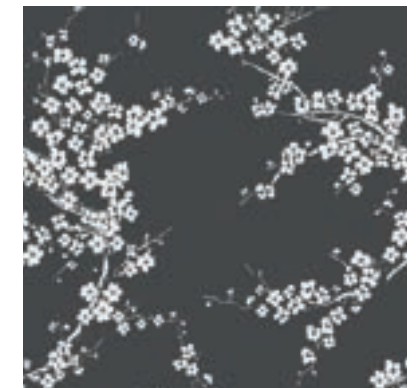

GDW 5108 - 006 PRIMAVERA GRIS