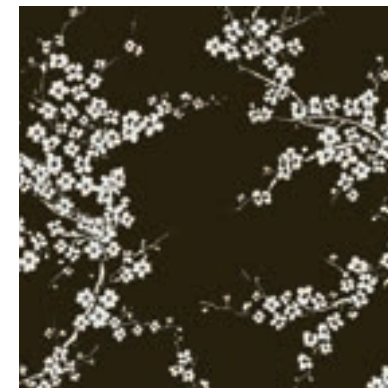

GDW 5108 - 005 PRIMAVERA CHOCOLATE