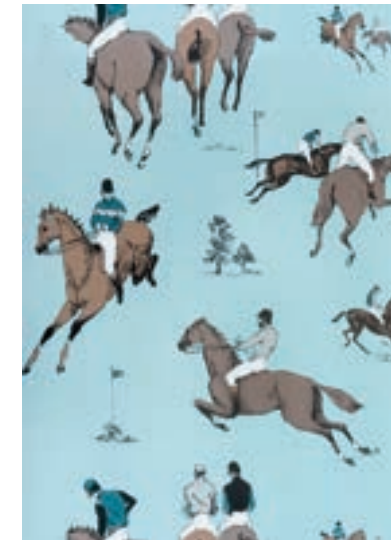

HIPÓDROMO

UN CLÁSICO "COUNTRY CLUB" BASADO EN UN DOCUMENTO DE LOS AÑOS 30.

A CLASSIC "COUNTRY CLUB" DESIGN, SOURCED FROM A 1930S DOCUMENT.

CASE/REPEAT: 70 CM/27,5"
ANCHO/WIDTH: 53 CM/20,8"
LARGO/ROLL LENGTH: 10 M/11 YDS
DISPONIBLE POR ROLLO/ AVAILABLE PER ROLL