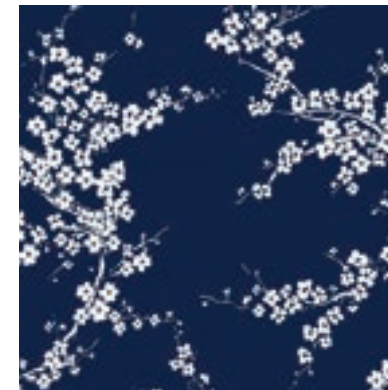

GDW 5108 - 002 PRIMAVERA AZUL