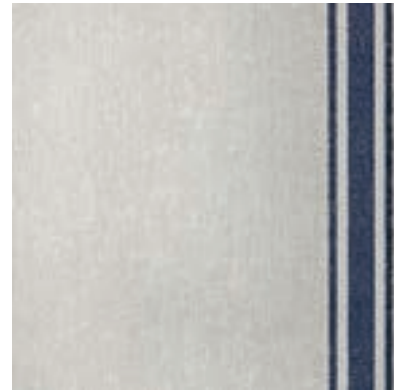

GDW 5110 - 006 MONT BLANC AZUL