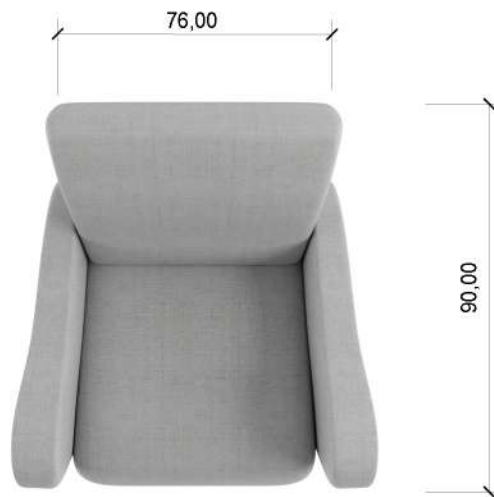

G I O

GASTÓN Y DANIELA
DESDE 1876

GIO

GDM 5433

TELA 5,50M
(FABRIC)

GASTÓN Y DANIELA
DESDE 1876